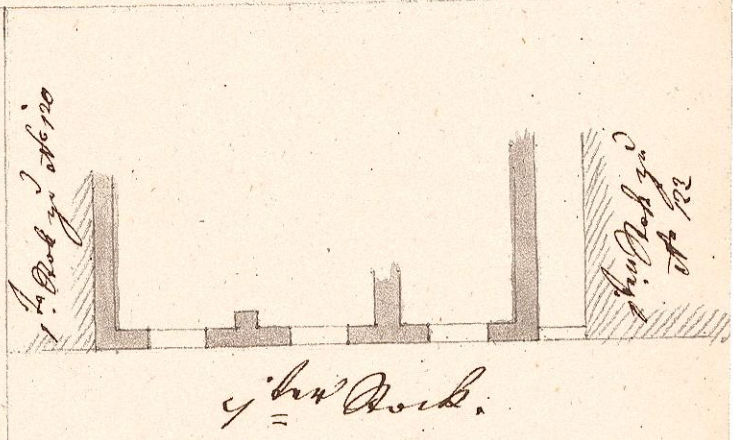

PLAN

Zur zweckmäßigen Umbauung des Schlosses, Puzio,
 nung des Schlosses über den alten Haupttorbogen, mit
 Wirkung des Einfahrtstors in der äußeren Hauptfrontmauer
 des Schlosses No 121 auf dem Platzplatz zu Puzio H. Ambrosius
 Zuzioni yafünig.

1 2 3 4 5 6
 Kündl
 Schönbauer
 No 121

Puzio am H. Ambrosius 845
 Carl Huber
 Leinwandstr.