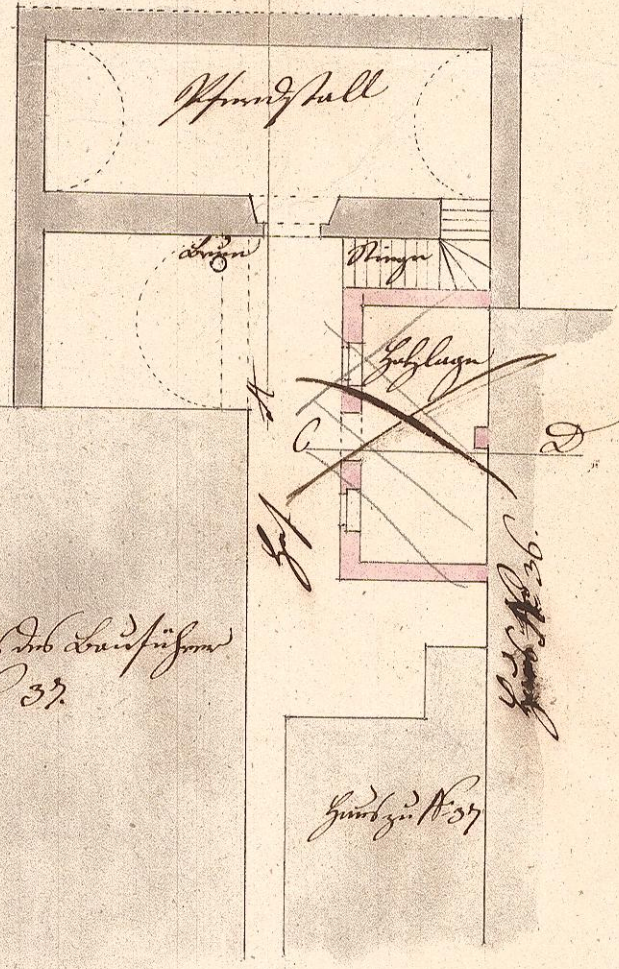

Baugelaa zu Herstellung einer neuen Holzlage, deren zur Herstellung eine ist für
 auf dem Hofe hall über das am 3. März 842 abgeordnete Hofesamt des
 H. Hof. Kommissars in der Hofstadt Wengdorf Nr. 37 in der Glimm
 Längsstraße zu Markt Weng.

Profil nach dem Längs A. B.

Gärtchen

ist für

zur Boden

Gärtchen ist in Wengdorf
 Nr. 36.

ad Pramm Nr. 75. N. 675.
 23. Aug. 1842.

Paul Hoffmann

Gärtchen B

Längen dreier

Baugelaa

Länge des Laufes
 Nr. 37.

Hofhof hall

Wing

Wing

Holzlage

ist für

Länge Nr. 36.

Länge Nr. 37

Weng den 10. July 842
 Paul Hoffmann
 Zimmermeister