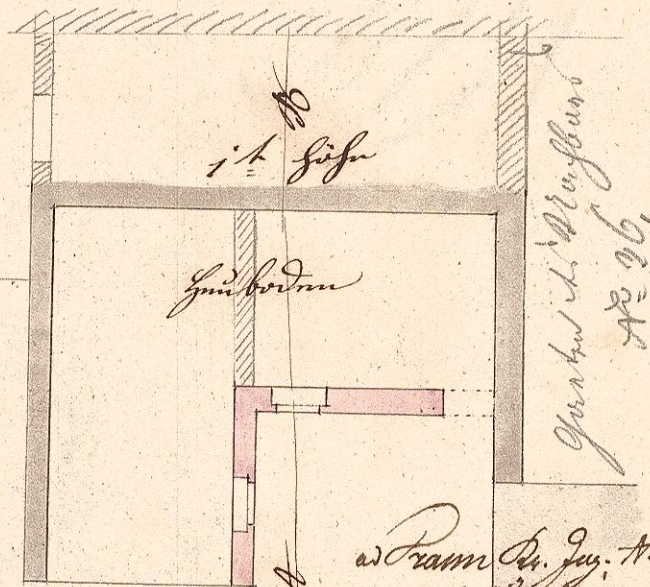

Baugelaa zu Herstellung einer neuen Holzlage, deren zur Herstellung eine ist für
 auf dem Hofe hall über das am 3. März 842 abgeordnete Hofesamt des
 H. Hof. Kommissars in der Hofstadt Wengdorf Nr. 37 in der Glimm
 Längsstraße zu Markt Weng.

Profil nach dem Längs A. B.

Gärtchen

ist für

zur Boden

Gärtchen ist in Wengdorf
 Nr. 36.

ad Pramm Nr. 75. N. 675.
 23. Aug. 1842.

Paul Hoffmann

Gärtchen B

Längen dreier

Baugelaa

Länge des Laufes
 Nr. 37.

Hofhof hall

Wing

Wing

Holzlage

ist für

Länge Nr. 36.

Länge Nr. 37

Weng den 10. July 842
 Paul Hoffmann
 Zimmermeister