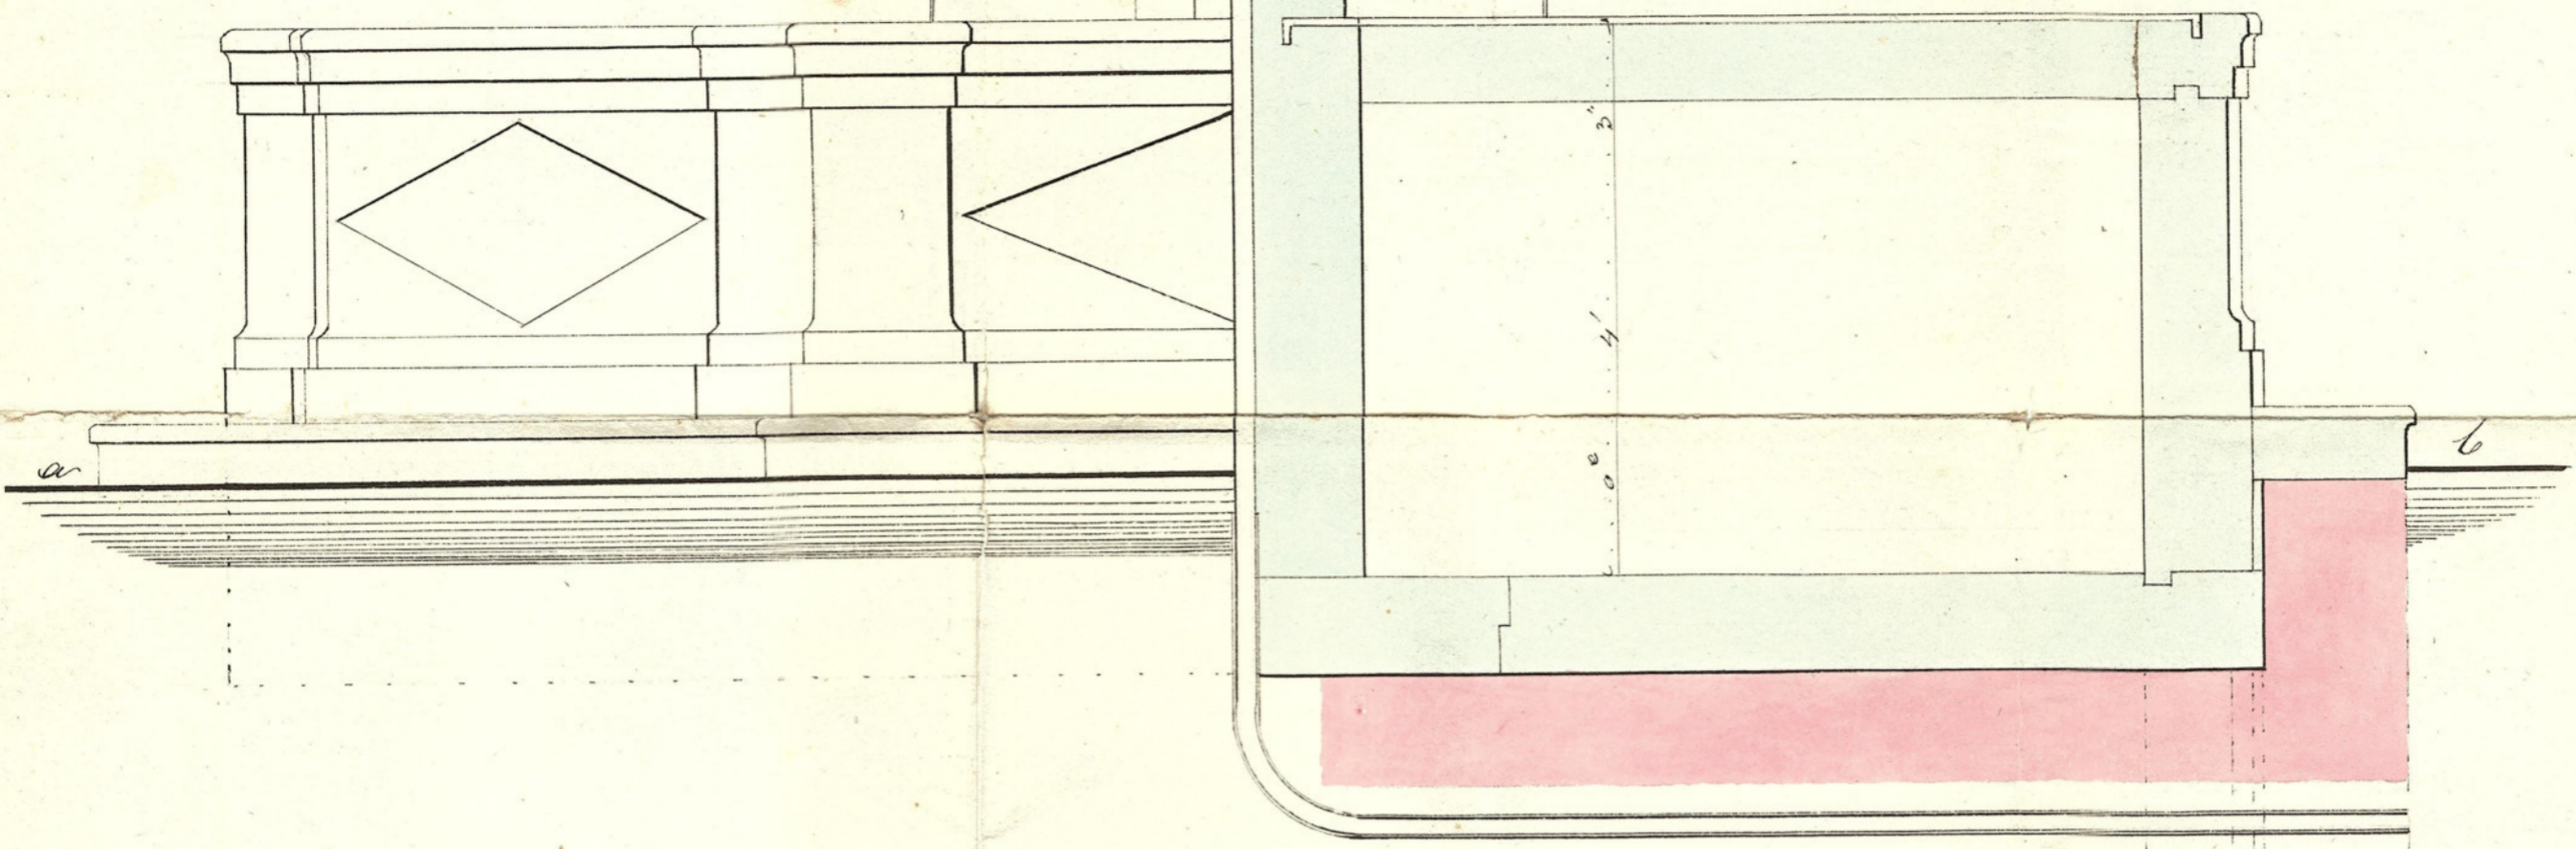

Grundriss, Profil und Ansicht über  
in Wiesfeld

eine Herzgestaltene neue Steinener Wasserbassin  
in Stadt Steyr.

Ansicht

Profil

Stieringdon 21. Augr 1866.  
Leop. Procher fürstl. Maurermeister

Grundriss