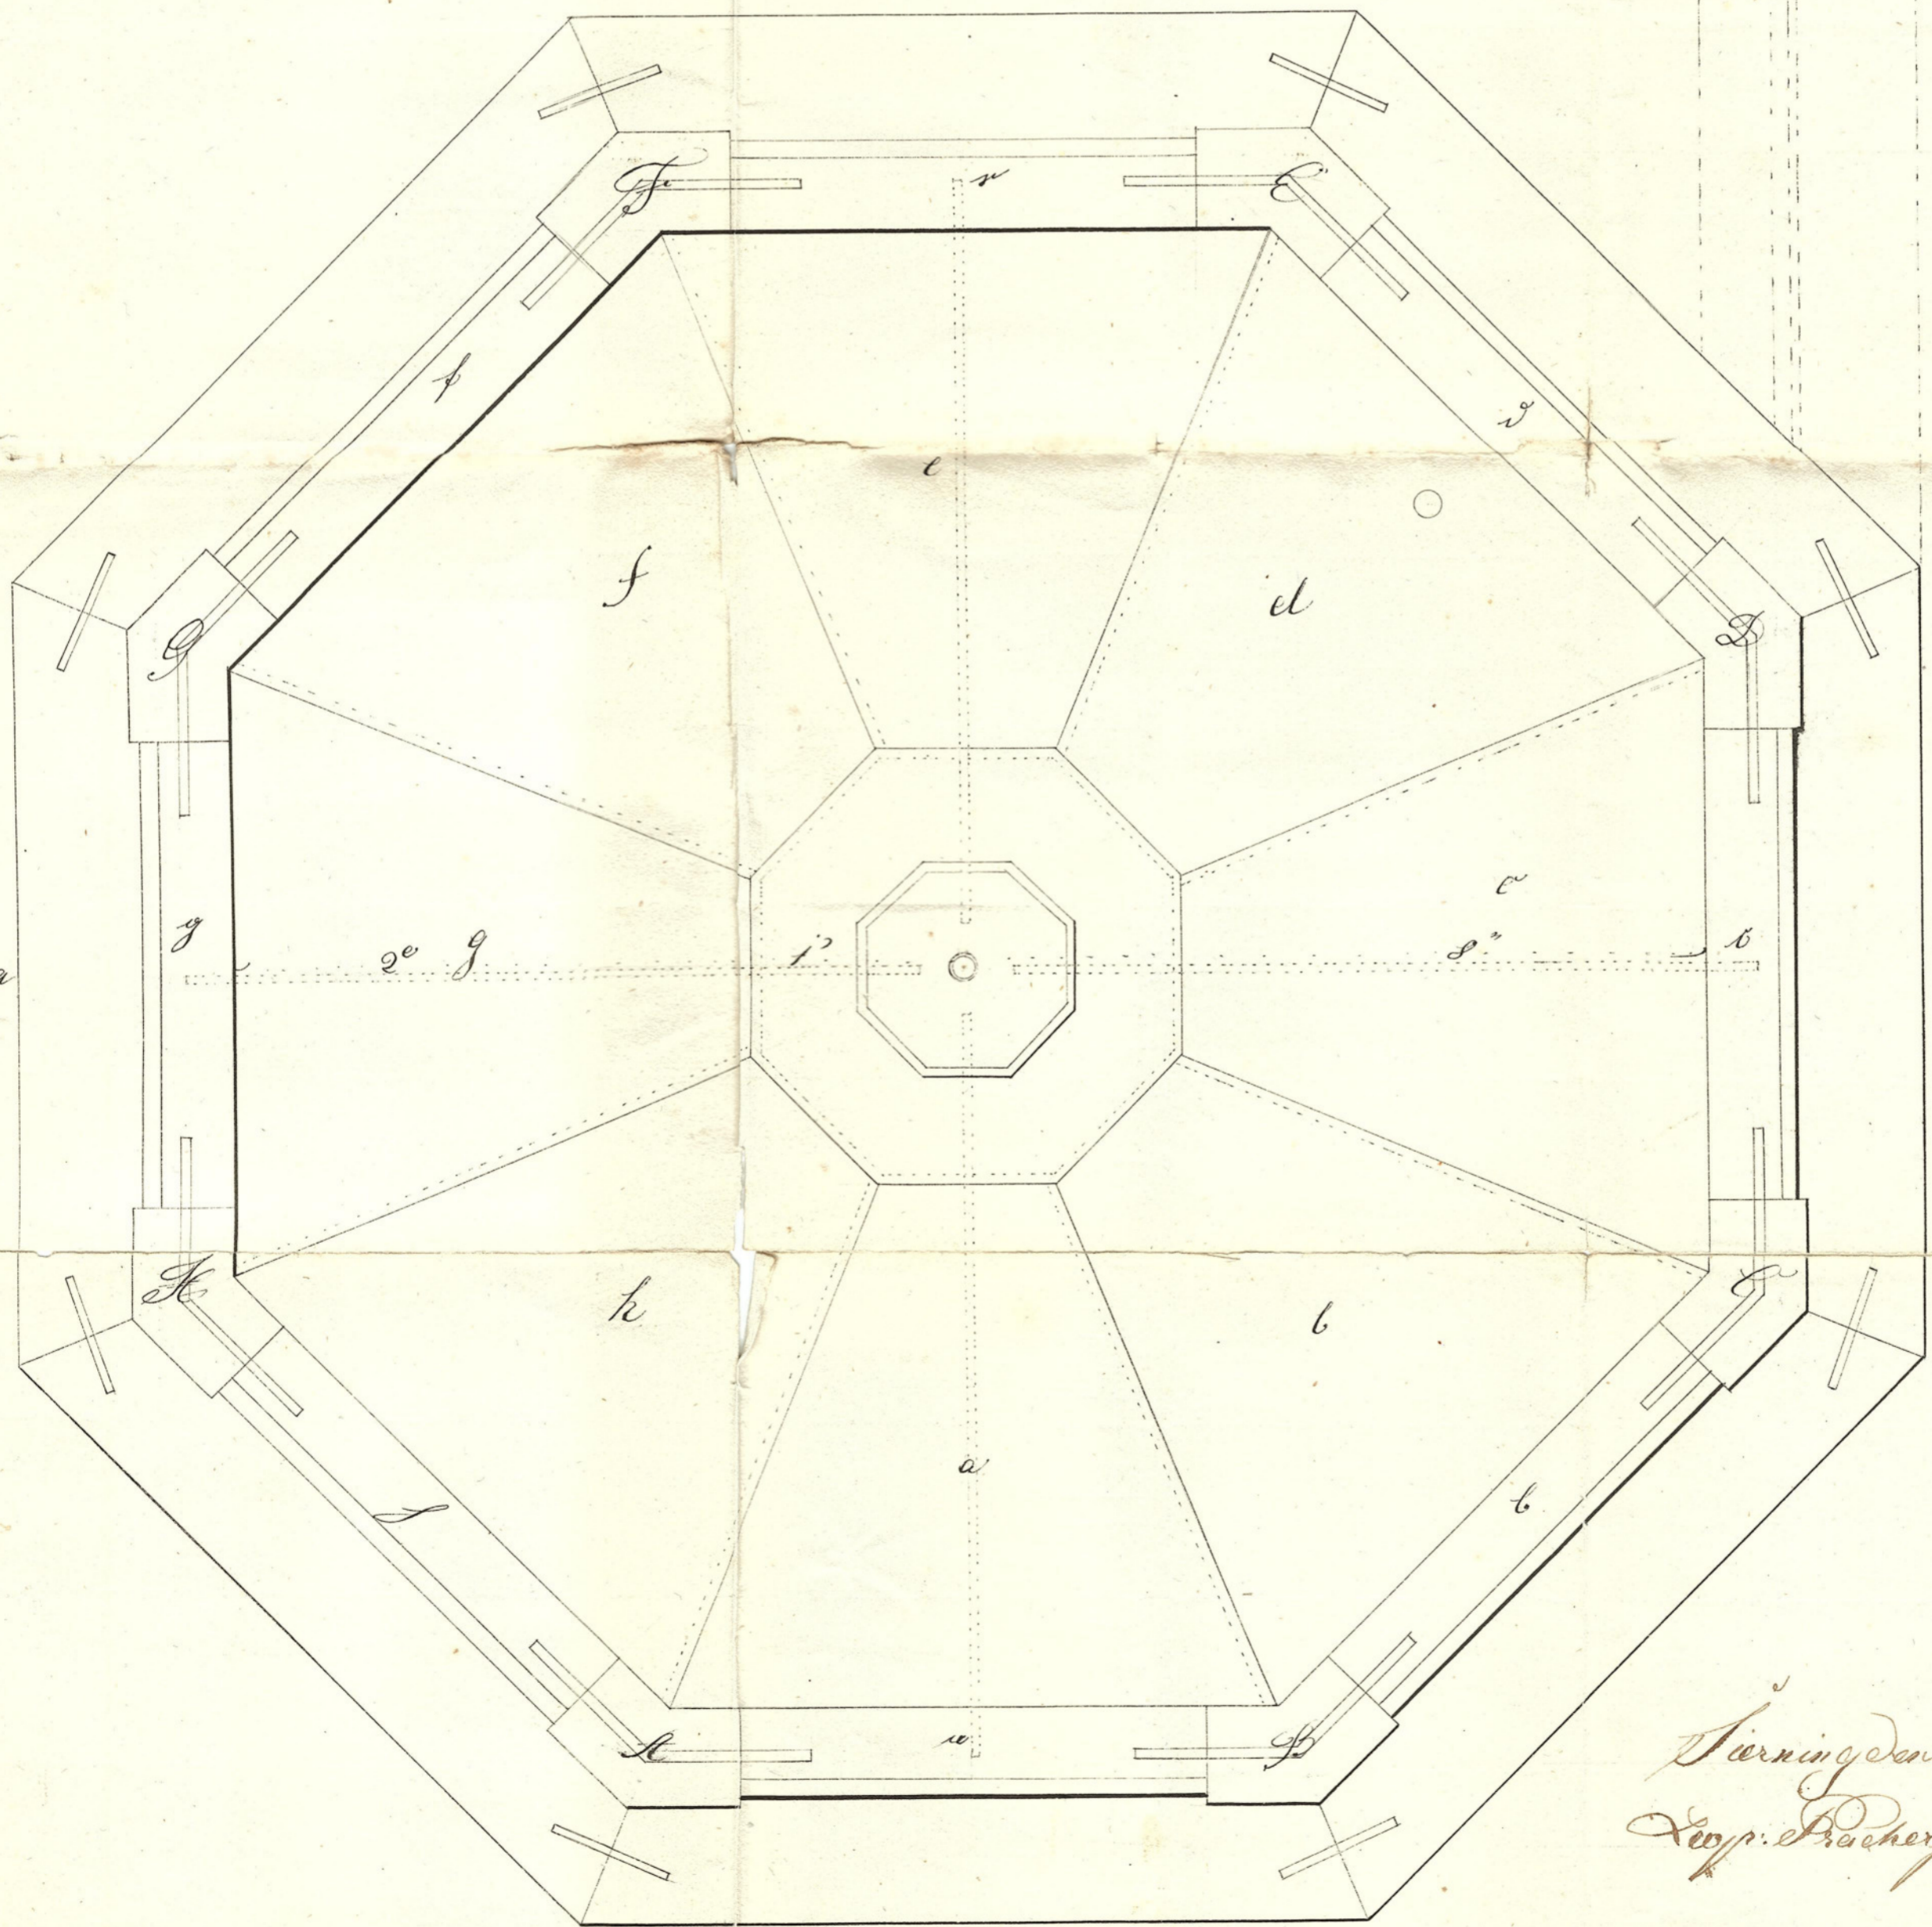

Grundriss, Profil und Ansicht über  
in Wiesfeld

eine Herzgestaltene neue Steinener Wasserbassin  
in Stadt Steyr.

Ansicht

Profil

Stieringdon 21. Augr 1866.  
Leop. Procher fürstl. Maurermeister

Grundriss