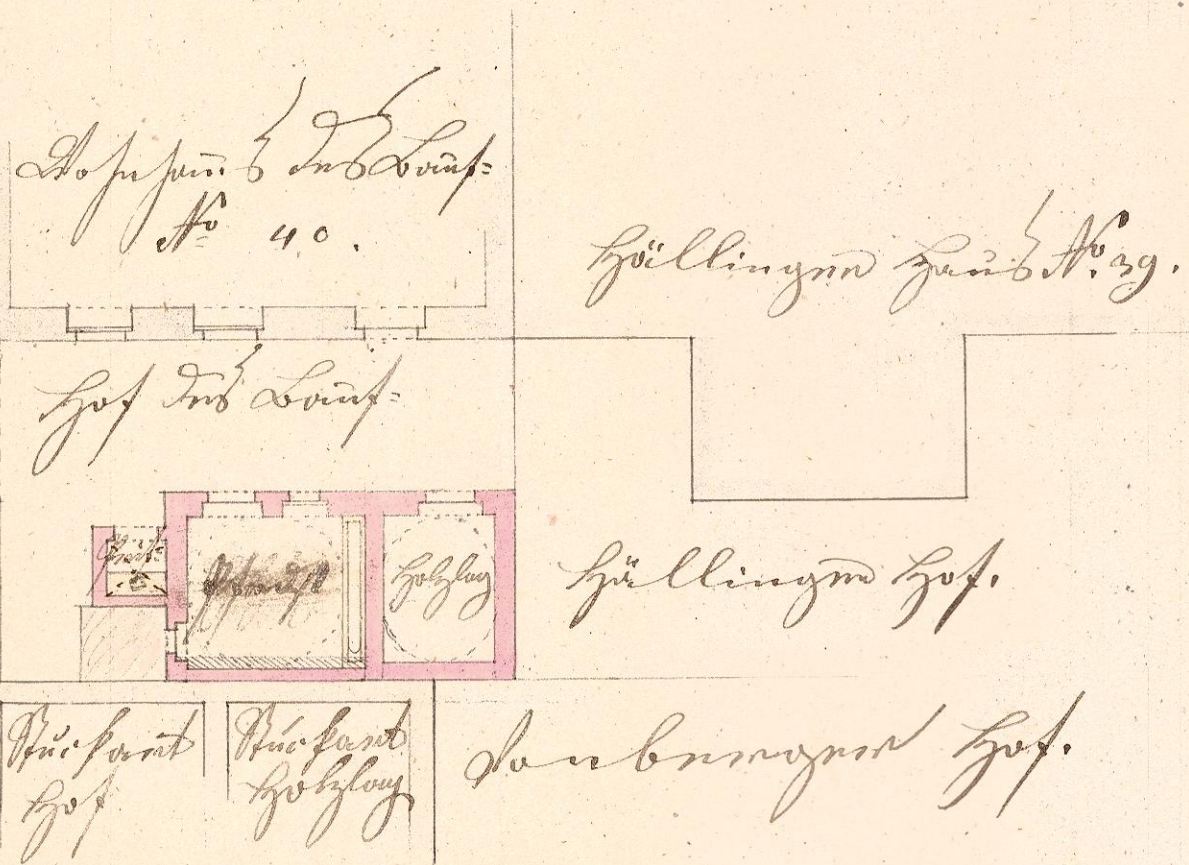

Berlin Plan für die Kaserne des Königs No. 40. in Altona.  
 Weyne Subdivision der Hauptaufteilung samt Holzlage u. -Küchle.

Profil A-B

Länge der Subdivision in der Hauptaufteilung

2. Stamm Nr. 567.  
 23. July 1842.  
 [Signature]

23. July 1842

Original gleichsam  
 wie in dem Original