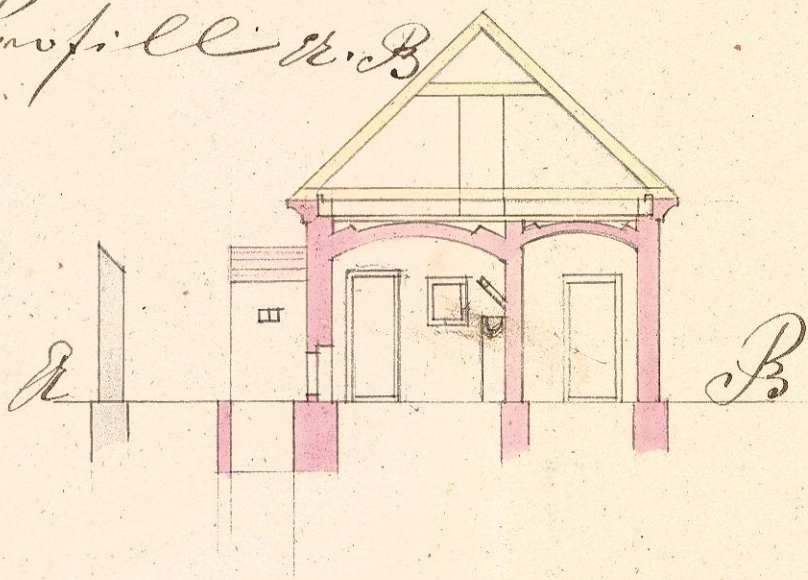

Berlin Plan für die Kaserne des Königs No. 40. in Altona.  
 Weyne Subdivision der Hauptaufteilung samt Holzlage u. -Küchle.

Profil A-B

Länge der Subdivision in der Hauptaufteilung

2. Stamm Nr. 567.  
 23. July 1842.  
 [Signature]

23. July 1842

Original gleichsam  
 wie in dem Original