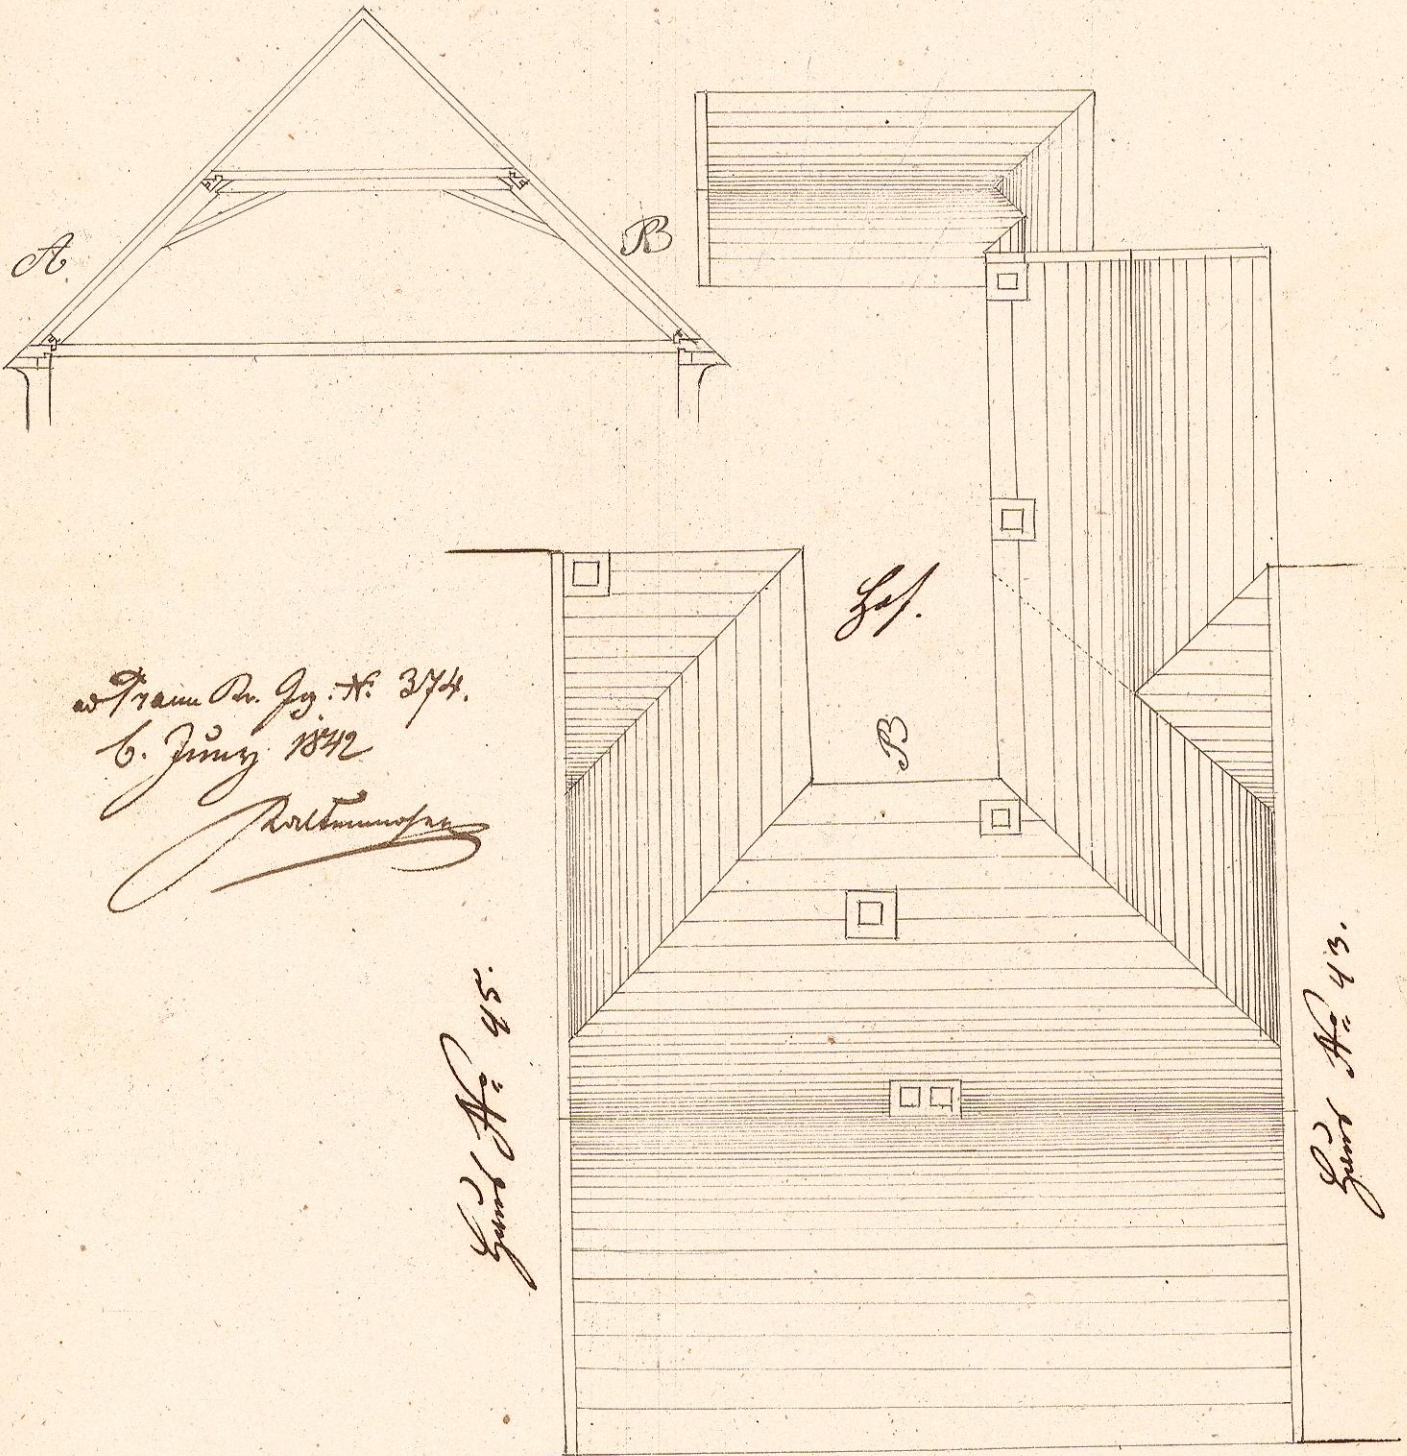

Bauplan zum Gungstellung eines Zingulhauses über dem
 am May 842 abgekauften Adalufens des h. Mathias Metz.
 Jahre in der Altstadt Linz Nr. 44 in der Landstrasse
 Gasse zu Stadt Linz.

ad. Gram. Per. Jg. N. 374.
 6. Juny 1842
 [Signature]

Grund Nr. 45.

Grund Nr. 43.

Maßstab 1:10
 Linz den 26. May 1842
 Carl Hoff Zimmerl