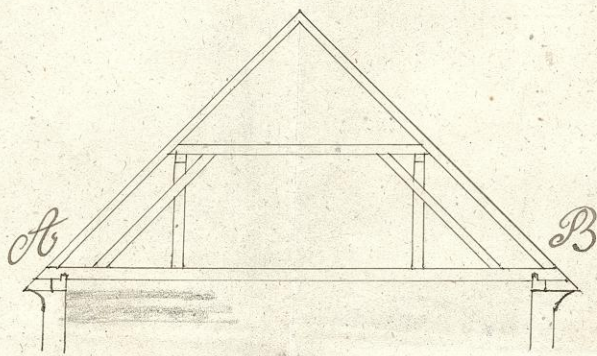

Bauplan zur Herstellung eines Zinguldeckens über das am
 26. May 1842 abgetheilte Hofstück des H. L. in der
 Hofstadt Erlangen Nr. 16 im Ansehung zu
 Augsburg.

an Frau Dr. J. N. 346
 2. Juny 1842
 Carl Gieseler

et
 Messen Distanz

Augsburg den 26. May 1842
 Carl Gieseler

Carl Gieseler
 Leinwandstr.