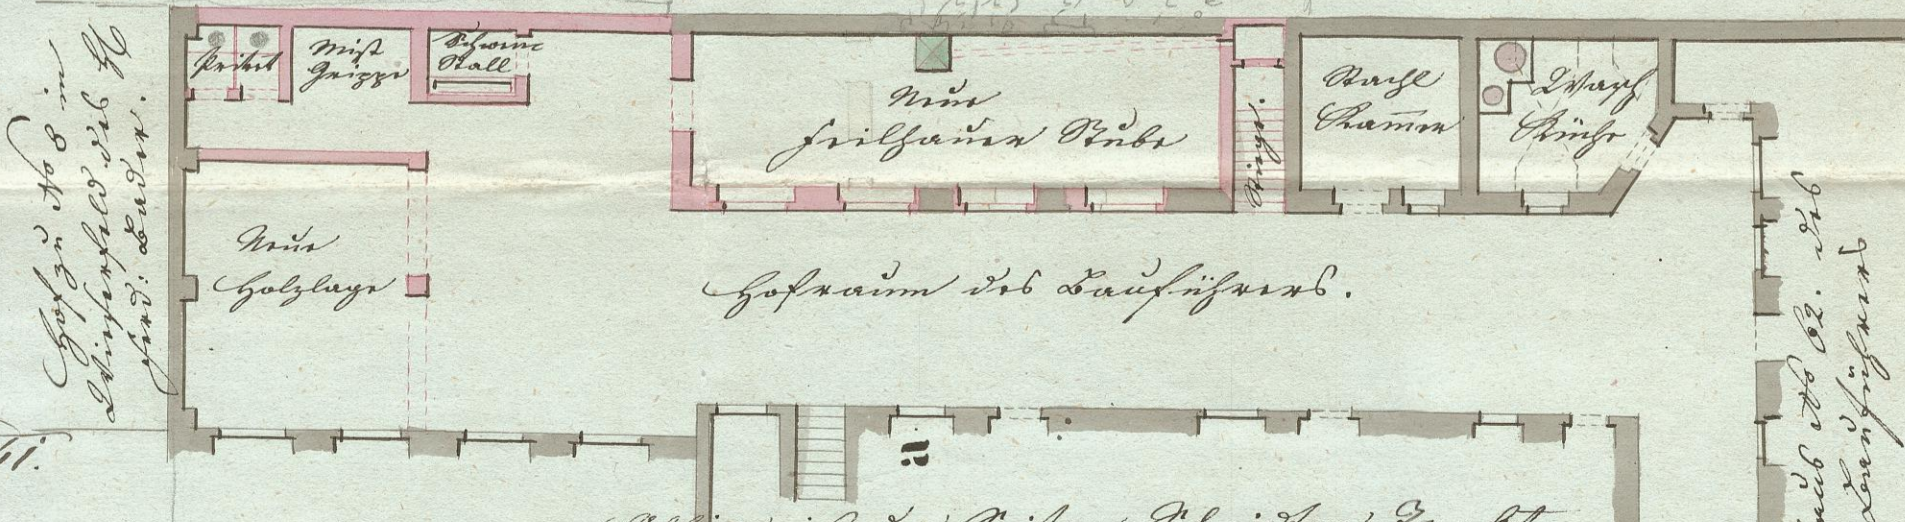

PLAN

Zur Ausübung eines neuen Holzlags, Krieches und kleinen Tischereinstellung, dem Umgebungsraum eines silbernen Pöbels in dem Hofraumgebäude des H. Josef Hofes bündig silbernermaßen, auf Ausübung eines neuen Pöbelwerks über einen demalligen neuen Hofraumgebäude rückwärts seinen Gang No 62. in der Endersfußgasse zu Paris Straß.

Grundriss des 1^{ten} Stockes

Profil durch a b

Für den Umbau des H. Josef Hofes
zu Paris Straß am 25. März 1841

Handwritten signature and notes.

Alfian ist H. Josef Hofes Garten zu Haus No 63.

Grundriss zur ebenen Erde

Wegen der 15. März 1841.
Carl Gruber Baumeister

Alfian ist der Anton-Pfisterer Markt
des Saufstubs.