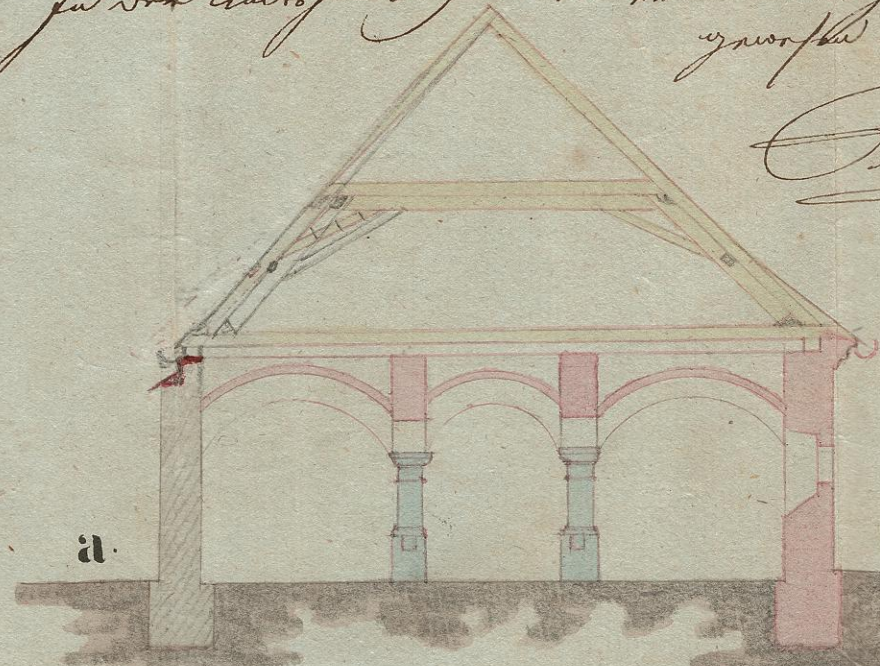

Hermannliches Malzer Gut
 Hermann
 Hofe Hofen Lammstein Hofe Hofe

PLAN

Zur Erbauung eines neu zu wölbenden und mit Ziegeln
 zu deckenden Horrich Stallung für Herrn
 Roman Jäger v. Waldau Bürger, Bräumeister
 zu Stadt Meyn in der Ortschaft Endorf.

Zu dem Auftrage des H. Landbauingenieurs zu Regensburg
 am 24. Juny 1839

Friedrich
 Schmidmeier

Gang Zwinger.

Hofe Hofen Lammstein Hofe Hofe
 Hofe Hofen Lammstein Hofe Hofe
 Hofe Hofen Lammstein Hofe Hofe

b

a

b

Profil durch a b

West
 Hofe Hofen Lammstein Hofe Hofe

Regensburg den 13. Juny 1839
 Carl Huber junior
 Bürger v. Mauthausen